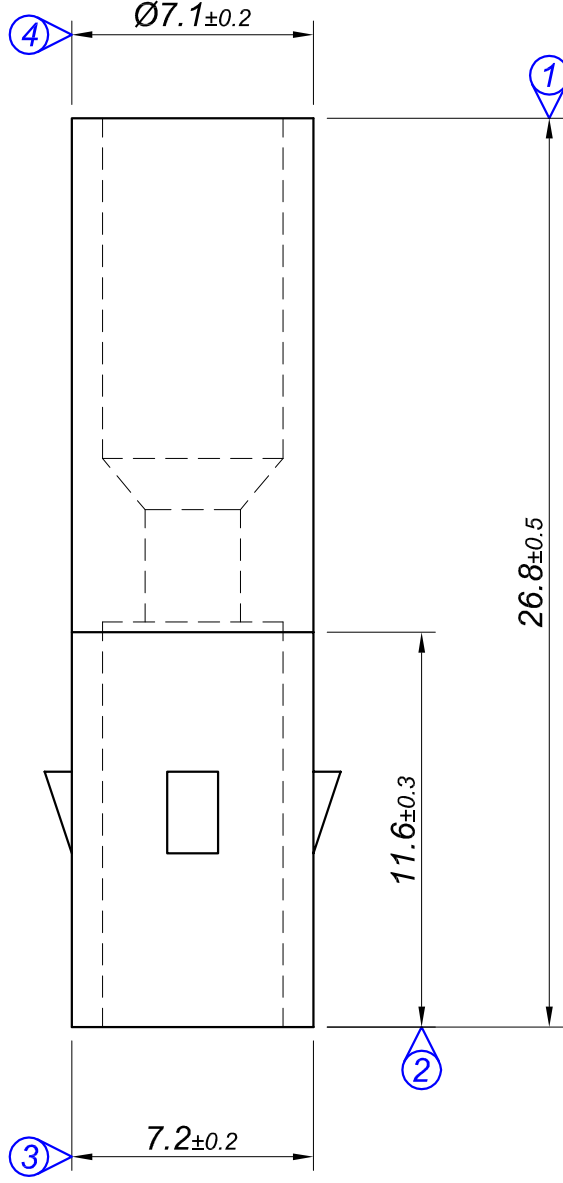

| PARÇA KODU PART CODE | PARÇA ADI PART NAME | RENK COLOR | MALZEME MATERIAL |
|-------------------------|---------------------------------------|------------------|---------------------|
| KYE 3901-00 | 1 Lİ YUVARLAK ERKEK KONNEKTÖR NATURAL | NATURAL / ŞEFFAF | PA 66 / V2 |
| KYE 3901-01-NF | 1 Lİ YUVARLAK ERKEK KONNEKTÖR BEYAZ | WHITE / BEYAZ | PA 6 / V2-NF |

Parça Adı:
Part Name
**1 Lİ YUVARLAK
ERKEK KONNEKTÖR**

Parça Kodu:
Part Code
KYE 3901

Resmin Üzerinden Ölçü Almayınız / Don't use the drawing for measuring purpose